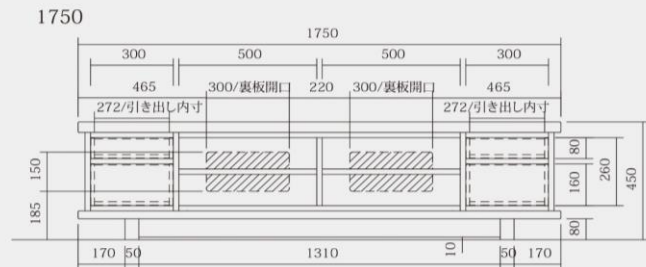

※テーブルの脚内寸法はH430の位置

※表示価格は全て税込価格です。

ポリウレタン塗装仕上げの価格を表示しています。

品名	品番	基本サイズ						高さ対応	材種色対応	布	価格	ネリ仕上げ(NW)	張替え(ネリ・ネリボード)	カバー	備考	掲載
		W	D	H	SH	AH	脚内									
TVボード(S) (R/L) 	KK58R KK58L	1430	500	450					オーク 8色		¥334,400				AP色はWILDERNESS専用アンティーク仕上げ L R  R/Lをお選び下さい	P195
TVボード(M) 	KK58	1750	500	450					オーク 8色		¥348,700				AP色はWILDERNESS専用アンティーク仕上げ	P195
キャビネット 	K137	1550	435	1900					オーク 8色		¥709,500				AP色はWILDERNESS専用アンティーク仕上げ	P195
ローボード 	K139	1550	435	850					オーク 8色		¥387,200				AP色はWILDERNESS専用アンティーク仕上げ	P195
キャビネット 	K147	1550	435	1900					オーク 8色		¥748,000				AP色はWILDERNESS専用アンティーク仕上げ	P196
ブックシェルフ 	K170	840	320	1500					オーク 8色		¥160,600				AP色はWILDERNESS専用アンティーク仕上げ	P196
キャビネット 	K171	1065	435	1900					オーク 8色		¥543,400				AP色はWILDERNESS専用アンティーク仕上げ	P196
キュリオケース 	K172	925	375	1750					オーク 8色		¥411,400				AP色はWILDERNESS専用アンティーク仕上げ	P196

WILDERNESS TV board 構成とサイズ

*KK58 (W1430) は、L/Rをご指定下さい。
*機器収納部分は背板が開口されています。

<正面図>

※図面は R タイプ

<側面図>

※表示価格は全て税込価格です。

ポリウレタン塗装仕上げの価格を表示しています。

ダイニングテーブル & 座卓 オーク / 天板厚:ダブル接着貼 46ミリ

掲載 P193-194

ダイニングテーブル

基本高さ: H700 / 高さ対応: H650~H750

ご注文の際は品番の後ろに『H』を付けてください

座卓

基本高さ: H350

ご注文の際は品番の後ろに『L』を付けてください

D:奥行き	W: 幅					
	1200	1350	1500	1650	1800	2000
800	KT11(H/L)	4W21(H/L)	4W31(H/L)	4W41(H/L)	4W51(H/L)	4W61(H/L)
	¥242,000	¥255,200	¥269,500	¥291,500	¥303,600	¥315,700
850	4W12(H/L)	KT12(H/L)	4W32(H/L)	4W42(H/L)	4W52(H/L)	4W62(H/L)
	¥250,800	¥266,200	¥284,900	¥309,100	¥323,400	¥335,500
900	4W13(H/L)	4W23(H/L)	KT13(H/L)	KT14(H/L)	4W53(H/L)	4W63(H/L)
	¥250,800	¥266,200	¥284,900	¥309,100	¥323,400	¥335,500
950	4W14(H/L)	4W24(H/L)	4W34(H/L)	4W44(H/L)	4W54(H/L)	4W64(H/L)
	¥269,500	¥286,000	¥302,500	¥324,500	¥341,000	¥353,100
1000	4W15(H/L)	4W25(H/L)	4W35(H/L)	4W45(H/L)	KT15(H/L)	4W65(H/L)
	¥269,500	¥286,000	¥302,500	¥324,500	¥341,000	¥353,100
1050	×	×	×	×	×	KT16(H/L) ¥370,700
オイル塗装 (NW色)	座卓 + ¥ 8,800 ダイニングテーブル + ¥ 9,900			座卓 + ¥ 12,100 ダイニングテーブル + ¥ 13,200		
脚内寸法	694	694	1064	1064	1064	1064