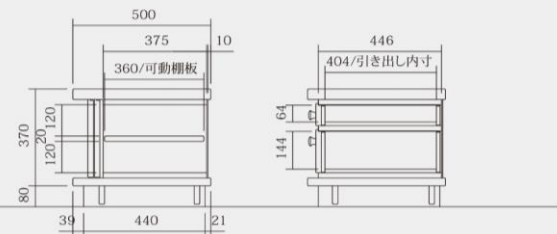

WILDERNESS TV board 構成とサイズ

*KK58 (W1430) は、L/Rをご指定下さい。
*機器収納部分は背板が開口されています。

<正面図>

※図面は R タイプ

<側面図>

※表示価格は全て税込価格です。

ポリウレタン塗装仕上げの価格を表示しています。

ダイニングテーブル & 座卓 オーク / 天板厚:ダブル接着貼 46ミリ

掲載 P193-194

ダイニングテーブル

基本高さ: H700 / 高さ対応: H650~H750

ご注文の際は品番の後ろに『H』を付けてください

座卓

基本高さ: H350

ご注文の際は品番の後ろに『L』を付けてください

D:奥行き	W: 幅					
	1200	1350	1500	1650	1800	2000
800	KT11(H/L)	4W21(H/L)	4W31(H/L)	4W41(H/L)	4W51(H/L)	4W61(H/L)
	¥242,000	¥255,200	¥269,500	¥291,500	¥303,600	¥315,700
850	4W12(H/L)	KT12(H/L)	4W32(H/L)	4W42(H/L)	4W52(H/L)	4W62(H/L)
	¥250,800	¥266,200	¥284,900	¥309,100	¥323,400	¥335,500
900	4W13(H/L)	4W23(H/L)	KT13(H/L)	KT14(H/L)	4W53(H/L)	4W63(H/L)
	¥250,800	¥266,200	¥284,900	¥309,100	¥323,400	¥335,500
950	4W14(H/L)	4W24(H/L)	4W34(H/L)	4W44(H/L)	4W54(H/L)	4W64(H/L)
	¥269,500	¥286,000	¥302,500	¥324,500	¥341,000	¥353,100
1000	4W15(H/L)	4W25(H/L)	4W35(H/L)	4W45(H/L)	KT15(H/L)	4W65(H/L)
	¥269,500	¥286,000	¥302,500	¥324,500	¥341,000	¥353,100
1050	×	×	×	×	×	KT16(H/L) ¥370,700
オイル塗装 (NW色)	座卓 + ¥ 8,800 ダイニングテーブル + ¥ 9,900			座卓 + ¥ 12,100 ダイニングテーブル + ¥ 13,200		
脚内寸法	694	694	1064	1064	1064	1064