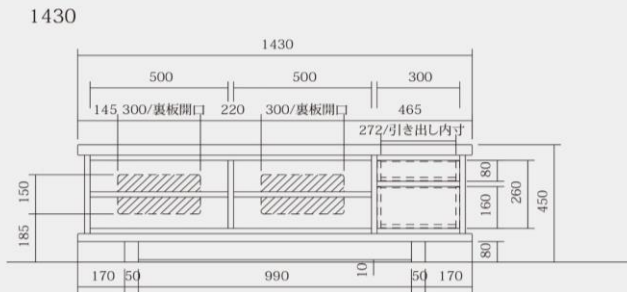

※テーブルの脚内寸法はH430の位置

※表示価格は全て税込価格です。

ポリウレタン塗装仕上げの価格を表示しています。

品名	品番	基本サイズ						高さ対応	材種色対応	布	価格	ネリ仕上げ(NW)	張替え(ネリ・ネリボード)	カバー	備考	掲載
		W	D	H	SH	AH	脚内									
TVボード(S) (R/L) 	KK58R KK58L	1430	500	450					オーク 8色		¥334,400				AP色はWILDERNESS専用アンティーク仕上げ L R  R/Lをお選び下さい	P195
TVボード(M) 	KK58	1750	500	450					オーク 8色		¥348,700				AP色はWILDERNESS専用アンティーク仕上げ	P195
キャビネット 	K137	1550	435	1900					オーク 8色		¥709,500				AP色はWILDERNESS専用アンティーク仕上げ	P195
ローボード 	K139	1550	435	850					オーク 8色		¥387,200				AP色はWILDERNESS専用アンティーク仕上げ	P195
キャビネット 	K147	1550	435	1900					オーク 8色		¥748,000				AP色はWILDERNESS専用アンティーク仕上げ	P196
ブックシェルフ 	K170	840	320	1500					オーク 8色		¥160,600				AP色はWILDERNESS専用アンティーク仕上げ	P196
キャビネット 	K171	1065	435	1900					オーク 8色		¥543,400				AP色はWILDERNESS専用アンティーク仕上げ	P196
キュリオケース 	K172	925	375	1750					オーク 8色		¥411,400				AP色はWILDERNESS専用アンティーク仕上げ	P196

WILDERNESS TV board 構成とサイズ

*KK58 (W1430) は、L/Rをご指定下さい。
*機器収納部分は背板が開口されています。

<正面図>

※図面は R タイプ

<側面図>

※表示価格は全て税込価格です。

ポリウレタン塗装仕上げの価格を表示しています。

ダイニングテーブル & 座卓 オーク / 天板厚:ダブル接着貼 46ミリ

掲載 P193-194

ダイニングテーブル

基本高さ: H700 / 高さ対応: H650~H750

ご注文の際は品番の後ろに『H』を付けてください

座卓

基本高さ: H350

ご注文の際は品番の後ろに『L』を付けてください

D:奥行き	W: 幅					
	1200	1350	1500	1650	1800	2000
800	KT11(H/L)	4W21(H/L)	4W31(H/L)	4W41(H/L)	4W51(H/L)	4W61(H/L)
	¥242,000	¥255,200	¥269,500	¥291,500	¥303,600	¥315,700
850	4W12(H/L)	KT12(H/L)	4W32(H/L)	4W42(H/L)	4W52(H/L)	4W62(H/L)
	¥250,800	¥266,200	¥284,900	¥309,100	¥323,400	¥335,500
900	4W13(H/L)	4W23(H/L)	KT13(H/L)	KT14(H/L)	4W53(H/L)	4W63(H/L)
	¥250,800	¥266,200	¥284,900	¥309,100	¥323,400	¥335,500
950	4W14(H/L)	4W24(H/L)	4W34(H/L)	4W44(H/L)	4W54(H/L)	4W64(H/L)
	¥269,500	¥286,000	¥302,500	¥324,500	¥341,000	¥353,100
1000	4W15(H/L)	4W25(H/L)	4W35(H/L)	4W45(H/L)	KT15(H/L)	4W65(H/L)
	¥269,500	¥286,000	¥302,500	¥324,500	¥341,000	¥353,100
1050	×	×	×	×	×	KT16(H/L) ¥370,700
オイル塗装 (NW色)	座卓 + ¥ 8,800 ダイニングテーブル + ¥ 9,900			座卓 + ¥ 12,100 ダイニングテーブル + ¥ 13,200		
脚内寸法	694	694	1064	1064	1064	1064