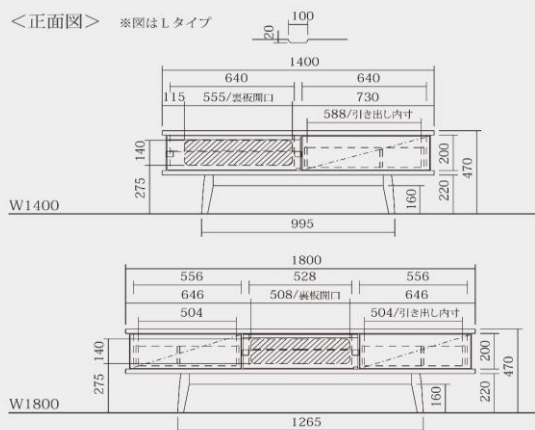

CK18K	Walnut+Oak	W1800	¥333,300
CK21K	Walnut+Oak	W2100	¥368,500

7色 (ウレタン塗装)

CK18A	Oak	W1800	¥289,300
CK21A	Oak	W2100	¥322,300

ガラス引き戸(中央)+引出(左右)

CIVIL TV board 構成とサイズ

*W1400/1600は、L/Rをご指定下さい。
*脚下の開口/H160はロボット掃除機が使用可能です。

<正面図> ※図はLタイプ

<側面図>