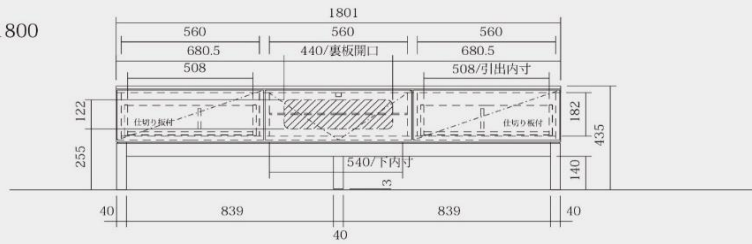

ELES TV board 構成とサイズ

- * 機器収納部分は背板が開口されています。
- * 背面に配線用のクリアランスを設けています。
- * 脚下の開口/H140はロボット掃除機が使用可能です。

<正面図>

W1500

<側面図>

W1800

W2100

NK01W/A(W2100は1枚扉)