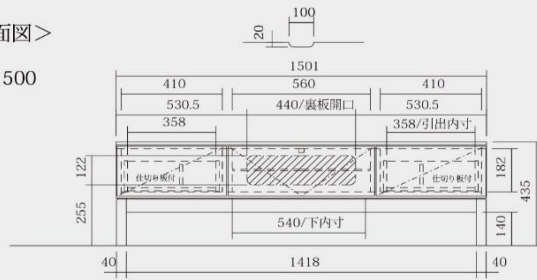

ELES TV board 構成とサイズ

- 機器収納部分は背板が開口されています。
- 背面に配線用のクリアランスを設けています。
- 脚下の開口/H140はロボット掃除機が使用可能です。

<正面図>

W1500