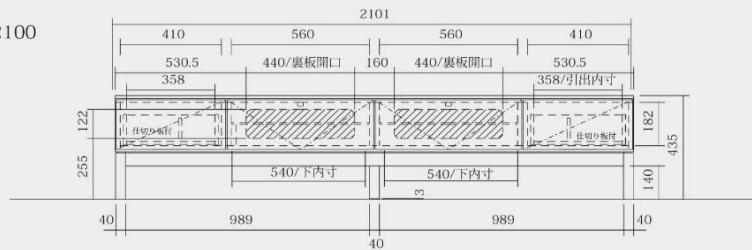

ELES TV board 構成とサイズ

- * 機器収納部分は背板が開口されています。
- * 背面に配線用のクリアランスを設けています。
- * 脚下の開口/H140はロボット掃除機が使用可能です。

<正面図>

W1500

<側面図>

W1800

W2100

NK01W/A(W2100は1枚扉)