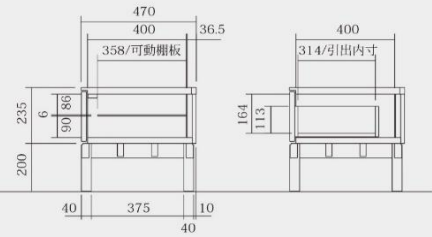

ELES TV board 構成とサイズ

- * 機器収納部分は背板が開口されています。
- * 背面に配線用のクリアランスを設けています。
- * 脚下の開口/H140はロボット掃除機が使用可能です。

<正面図>

W1500

<側面図>

W1800

W2100

NK01W/A(W2100は1枚扉)