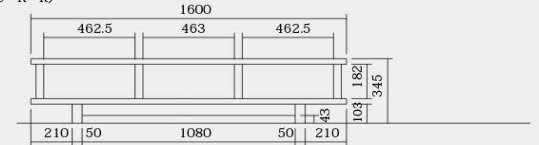

W1200

(TV35/TV31C・K・R)

W1400

(TV36/TV32C・K・R)

W1600

(TV37/TV33C・K・R)

W1800

(TV38/TV34C・K・R)