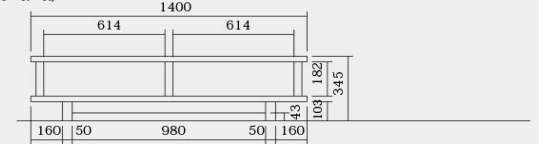

W1400

(TV36/TV32C・K・R)