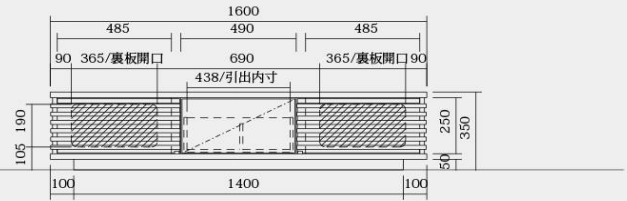

SEIS TV board 構成とサイズ

* 機器収納部分は背板が開かれています。
 * 背面に配線用のクリアランス (40.5mm) を設けています。

<側面図 / 共通>

<正面図>

W1400

(TV14WR/TV14AR) ※図面はRタイプ

W1600

(TV16W/TV16A)

W1800

(TV18W/TV18A)

W2100

(TV21W/TV21A)

TV board 構成とサイズ

* 機器収納部分は背板がありません。
 * 配線用カネトリ (中央に一箇所/W100×D15) はオプションになります (同価格)

<正面図>

<側面図 / 共通>