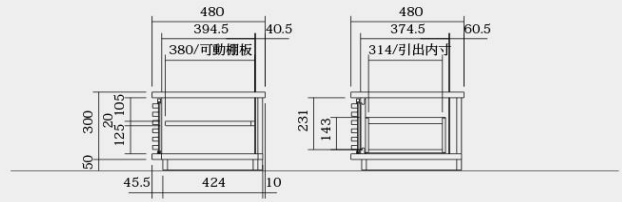

SEIS TV board 構成とサイズ

* 機器収納部分は背板が開かれています。
 * 背面に配線用のクリアランス (40.5mm) を設けています。

<側面図 / 共通>

<正面図>

W1400

(TV14WR/TV14AR) ※図面はRタイプ

W1600

(TV16W/TV16A)