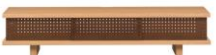

P136

セイス TVボード (L/R)

W1400×D480×H350 / 高さ対応 H350~H400

2色 (ウレタン塗装)

TV14RW	Walnut	¥332,200

TV14LW	Walnut	¥332,200

7色 (ウレタン塗装)

TV14RA	Oak	¥272,800

TV14LA	Oak	¥272,800

R/Lをお選びください。 / 天板：ストレート面 / ガラス引き戸(ルーバー)+引出

P136

セイス TVボード

D480×H350 / 高さ対応 H350~H400

2色 (ウレタン塗装)

TV16W	Walnut	W1600	¥416,900

TV18W	Walnut	W1800	¥431,200

TV21W	Walnut	W2100	¥500,500

7色 (ウレタン塗装)

TV16A	Oak	W1600	¥346,500

TV18A	Oak	W1800	¥357,500

TV21A	Oak	W2100	¥414,700

天板：ストレート面 / 引出 (中央) +ガラス引き戸 (ルーバー/左右)

P137

TVボード

D485×H345

板扉 (ダークブラウン・ブラウン・レッド)

7色 (ウレタン塗装)

TV35	Oak	W1200	¥124,300

TV36	Oak	W1400	¥134,200

TV37	Oak	W1600	¥151,800

TV38	Oak	W1800	¥165,000

ブラウン

クリアガラス

7色 (ウレタン塗装)

TV31C	Oak	W1200	¥136,400

TV32C	Oak	W1400	¥149,600

TV33C	Oak	W1600	¥173,800

TV34C	Oak	W1800	¥188,100

クラウドガラス

7色 (ウレタン塗装)

TV31K	Oak	W1200	¥152,900

TV32K	Oak	W1400	¥165,000

TV33K	Oak	W1600	¥194,700

TV34K	Oak	W1800	¥209,000

レフシャインガラス

7色 (ウレタン塗装)

TV31R	Oak	W1200	¥152,900

TV32R	Oak	W1400	¥165,000

TV33R	Oak	W1600	¥194,700

TV34R	Oak	W1800	¥209,000

天板：耳付面/丸面/ストレート面より面形状をお選びください。
※オプション (同価格) 配線用カキトリ (1箇所) の有無を指示してください。