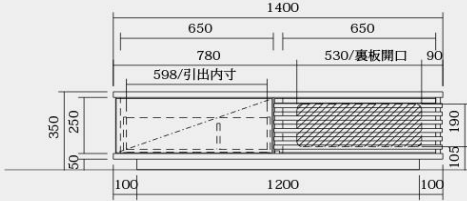

SEIS TV board 構成とサイズ

* 機器収納部分は背板が開かれています。
 * 背面に配線用のクリアランス (40.5mm) を設けています。

<側面図 / 共通>

<正面図>

W1400

(TV14WR/TV14AR) ※図面はRタイプ

W1600

(TV16W/TV16A)

W1800

(TV18W/TV18A)

W2100

(TV21W/TV21A)

TV board 構成とサイズ

* 機器収納部分は背板がありません。
 * 配線用カネトリ (中央に一箇所/W100×D15) はオプションになります (同価格)

<正面図>

<側面図 / 共通>