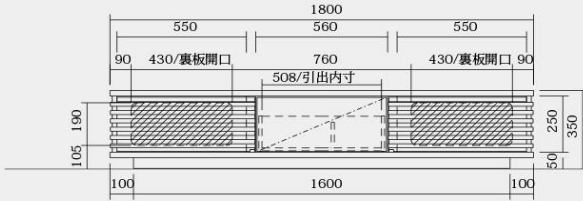

SEIS TV board 構成とサイズ

* 機器収納部分は背板が開かれています。
 * 背面に配線用のクリアランス (40.5mm) を設けています。

<側面図 / 共通>

<正面図>

W1400

(TV14WR/TV14AR) ※図面はRタイプ

W1600

(TV16W/TV16A)

W1800

(TV18W/TV18A)

W2100

(TV21W/TV21A)

TV board 構成とサイズ

* 機器収納部分は背板がありません。
 * 配線用カネトリ (中央に一箇所/W100×D15) はオプションになります (同価格)

<正面図>

<側面図 / 共通>