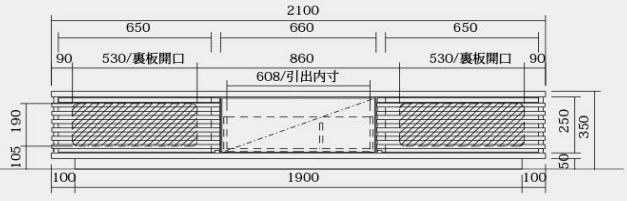

SEIS TV board 構成とサイズ

* 機器収納部分は背板が開かれています。
 * 背面に配線用のクリアランス (40.5mm) を設けています。

<側面図 / 共通>

<正面図>

W1400

(TV14WR/TV14AR) ※図面はRタイプ

W1600

(TV16W/TV16A)

W1800

(TV18W/TV18A)

W2100

(TV21W/TV21A)

TV board 構成とサイズ

* 機器収納部分は背板がありません。
 * 配線用カネトリ (中央に一箇所/W100×D15) はオプションになります (同価格)

<正面図>

<側面図 / 共通>