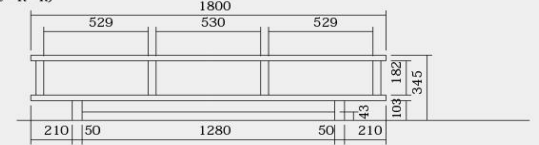

W1800

(TV38/TV34C・K・R)