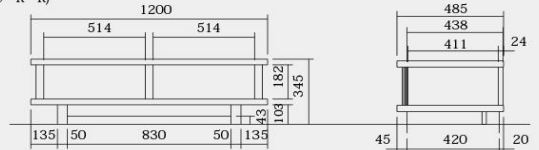

<正面図>

<側面図 / 共通>

W1200

(TV35/TV31C・K・R)