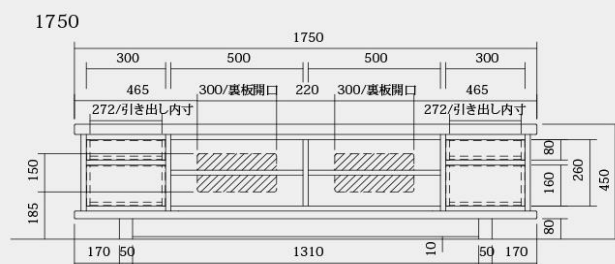

キャビネット

W1550×D435×H1900

7色+AP色(ウレタン塗装)

K147

Oak

¥748,000

AP色はWILDERNESS専用アンティーク仕上げ。

ブックシェルフ

W840×D320×H1500

7色+AP色(ウレタン塗装)

K170

Oak

¥160,600

AP色はWILDERNESS専用アンティーク仕上げ。

キャビネット

W1065×D435×H1900

7色+AP色(ウレタン塗装)

K171

Oak

¥543,400

AP色はWILDERNESS専用アンティーク仕上げ。

P104

キュリオケース

W925×D375×H1750

7色+AP色(ウレタン塗装)

K172

Oak

¥411,400

AP色はWILDERNESS専用アンティーク仕上げ。

WILDERNESS TV board 構成とサイズ

- *KK58 (W1430) は、L/Rをご指定ください。
- *機器収納部分は背板が開かれています。

<正面図>

※図面はRタイプ

<側面図>