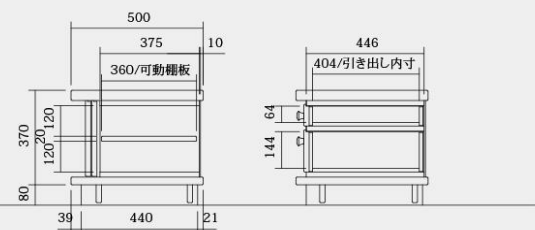

※図面はRタイプ

<側面図>

ダイニングテーブル オーク / 天板厚:ダブル接着貼 46ミリ

掲載 P102

基本高さ: H700

高さ対応: H650~750

W:幅 D:奥行き	1200	1350	1500	1650	1800	2000
800	KT11H	4W21H	4W31H	4W41H	4W51H	4W61H
	¥242,000	¥255,200	¥269,500	¥291,500	¥303,600	¥315,700
850	4W12H	KT12H	4W32H	4W42H	4W52H	4W62H
	¥250,800	¥266,200	¥284,900	¥309,100	¥323,400	¥335,500
900	4W13H	4W23H	KT13H	KT14H	4W53H	4W63H
	¥250,800	¥266,200	¥284,900	¥309,100	¥323,400	¥335,500
950	4W14H	4W24H	4W34H	4W44H	4W54H	4W64H
	¥269,500	¥286,000	¥302,500	¥324,500	¥341,000	¥353,100
1000	4W15H	4W25H	4W35H	4W45H	KT15H	4W65H
	¥269,500	¥286,000	¥302,500	¥324,500	¥341,000	¥353,100
1050	×	×	×	×	×	KT16H ¥370,700
OIL (オイル塗装)	¥9,900 UIP			¥13,200 UIP		
脚内寸法	694	694	1064	1064	1064	1064