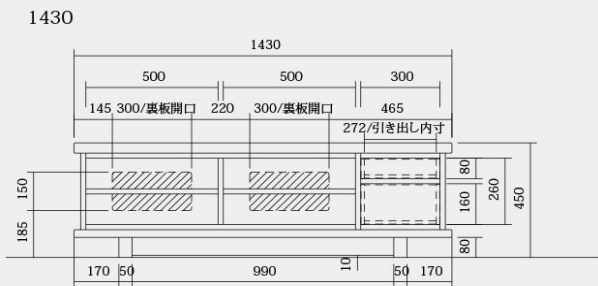

7色+AP色(ウレタン塗装)

K172

Oak

¥411,400

AP色はWILDERNESS専用アンティーク仕上げ。

WILDERNESS TV board 構成とサイズ

- *KK58 (W1430) は、L/Rをご指定ください。
- *機器収納部分は背板が開かれています。

<正面図>