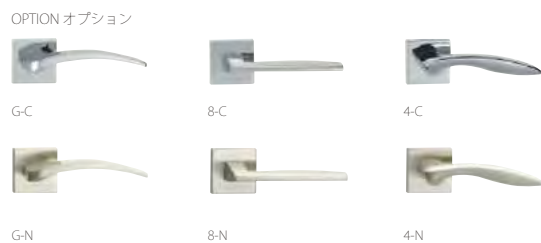

Lever Handle collection