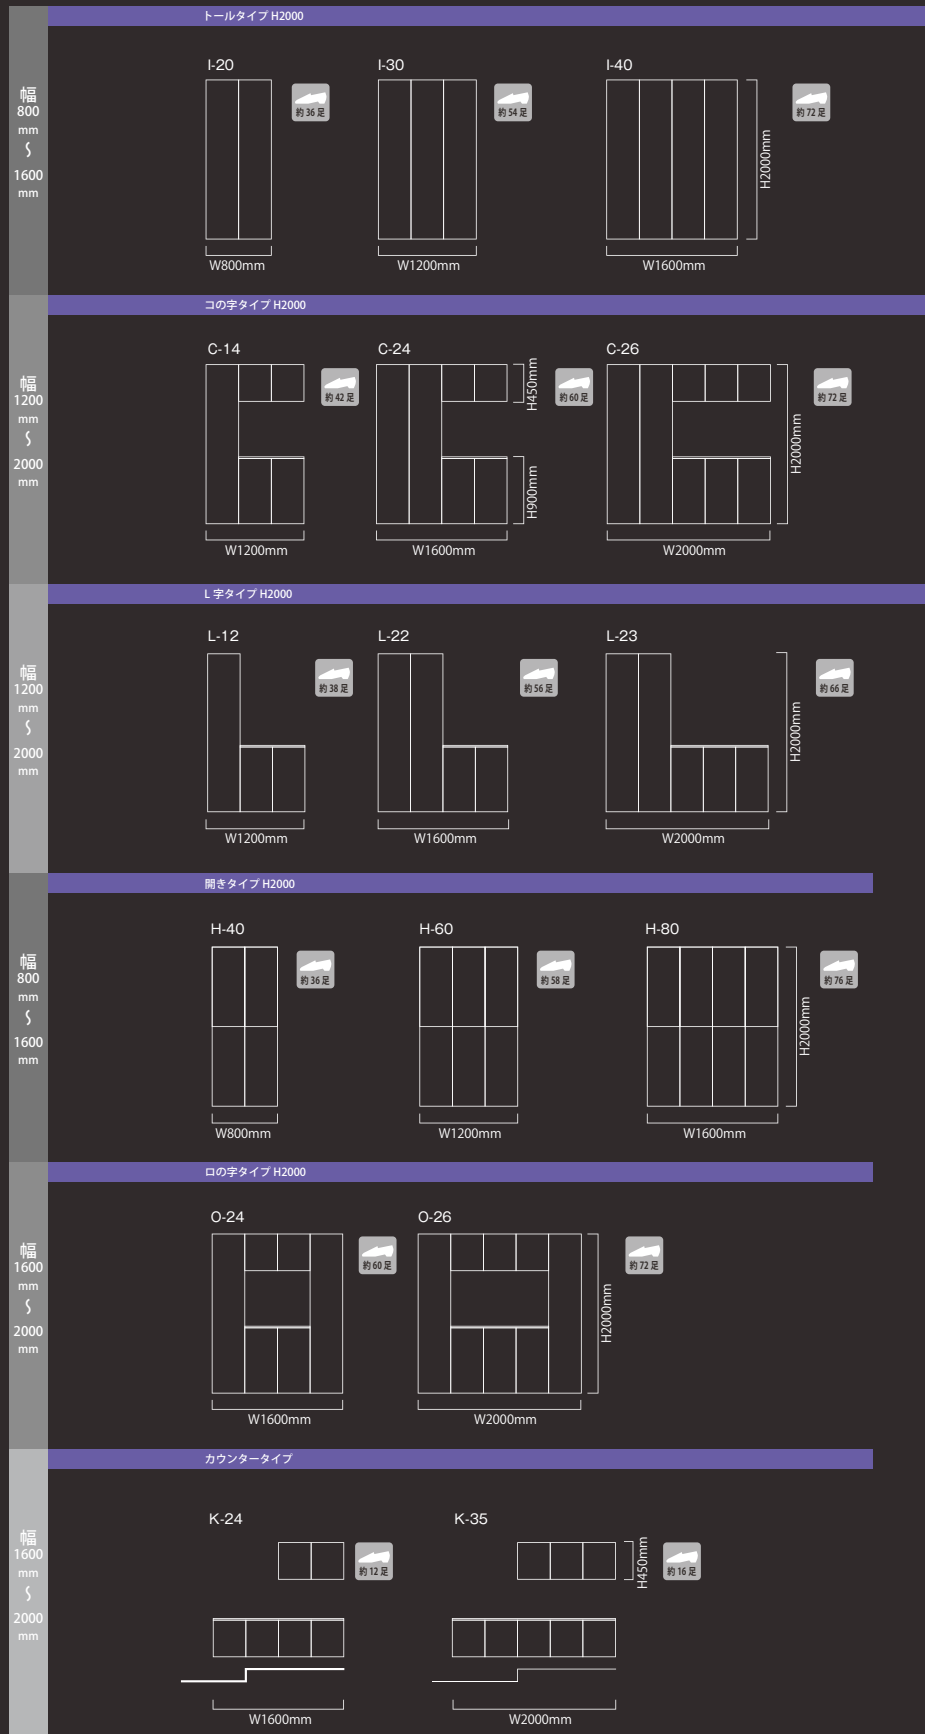

OPTION オプション

暮らし方や玄関スペースに合わせて、多彩に展開できます。

FLOAT フロートタイプ

床面から浮かび上がったような設計スタイルで空間に広がりを持たせたプラン。

FLOOR フロアタイプ

床面に据え置いた重量物の収納が多い場合は安定した据え置きタイプをお選びください。

※台輪はオプションとなります。