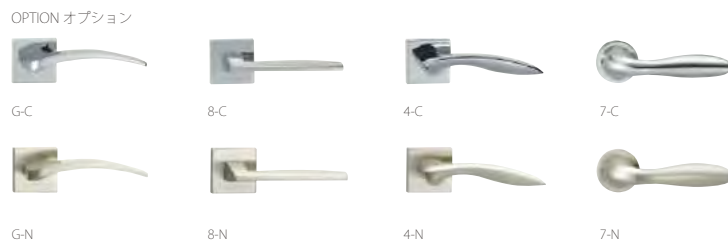

Lever Handle collection