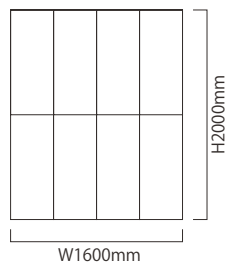

H-80-WH

玄関ホールをスッキリと、広く魅せるホワイトプラン。

玄関を入った瞬間、その清楚なイメージに心の安らぎを感じさせてくれる玄関収納。家族の一人ひとりにとっても、お客様にとっても一日の始まりや終わりのひとときをさり気なく、心地よく演出してくれるデザインと収納としての機能性を追求しました。

H-80-WH

ホワイト / シート
ミラー・オプション
PRICE/P-30

SHEET シート / 特殊化粧フィルム

CB: クリアバーチ

CR: チェリー

WN: ウォールナット

UN: アンバーナット

WH: ホワイト