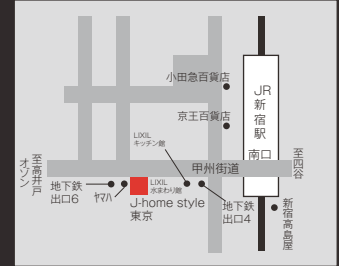

Access / 都営新宿・大江戸線新宿駅から徒歩2分または、JR新宿駅南口から徒歩4分