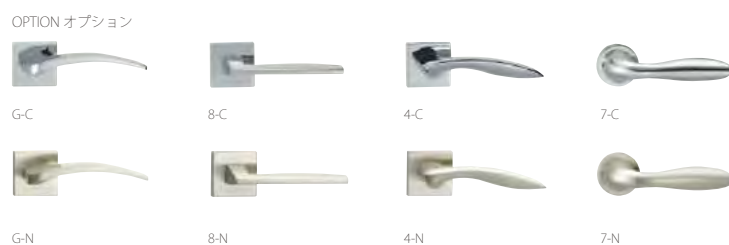

Lever Handle collection