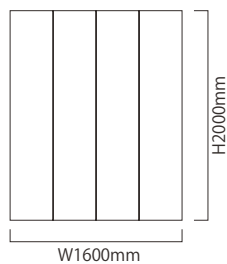

## 玄関を明るくするクリアバーチ柄の収納プランです。

木目の美しさが引き立つナチュラルなカラーリングの玄関収納。ほっとしたくつろぎ感とともにミラー部分を大きくとることで空間に広がりと華やぎを演出します。穏やかなライフスタイルの営みを感じさせてくれるイメージを追求しました。