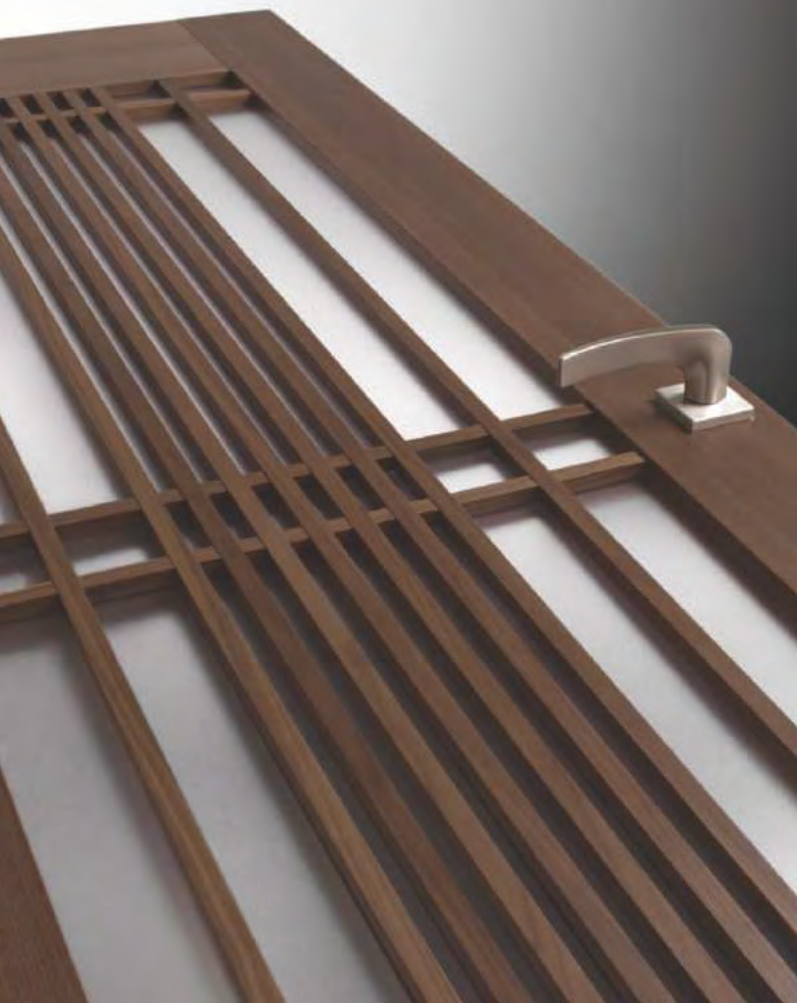

**C-24P-OT**

オーク WT/ 突板 × ウォールナット WT/ 突板  
PRICE/P-03

日本の美 HIDA DESIGN