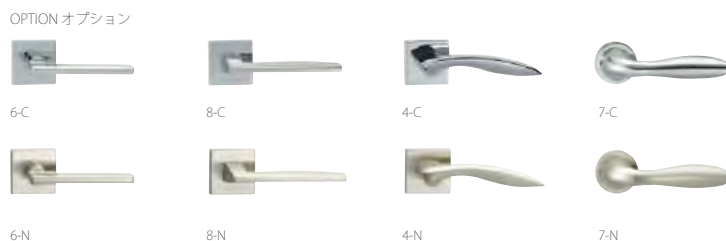

Lever Handle collection