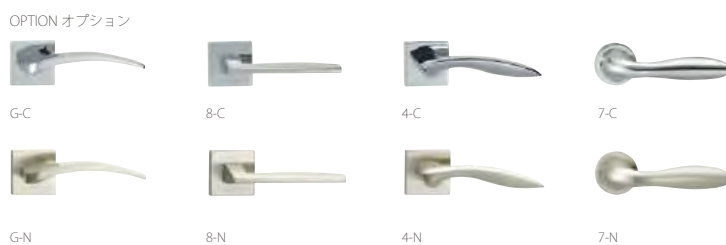

引違

**S-41G-CB**  
 クリアバーチ / シート  
 ガラス部 / ポリカーボネート 5mm (両面マット)  
 PRICE/P-19/26

SHEET シート / 特殊化粧フィルム

CB: クリアバーチ CR: チェリー WN: ウォールナット

UN: アンバーナット WH: ホワイテ

Lever Handle collection

STANDARD 掘込引手標準