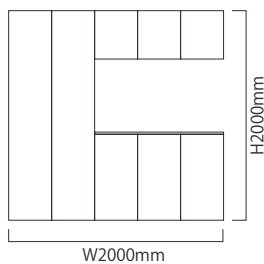

SHEET シート / 特殊化粧フィルム

CB: クリアバーチ

CR: チェリー

WN: ウォールナット

UN: アンバーナット

WH: ホワイテ

C-26-UN

アンバーナット / シート

ミラー・オプション

PRICE/P-30