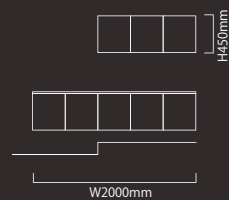

K-35-UN

玄関収納

ENTRANCE COMFORTABLE PLAN