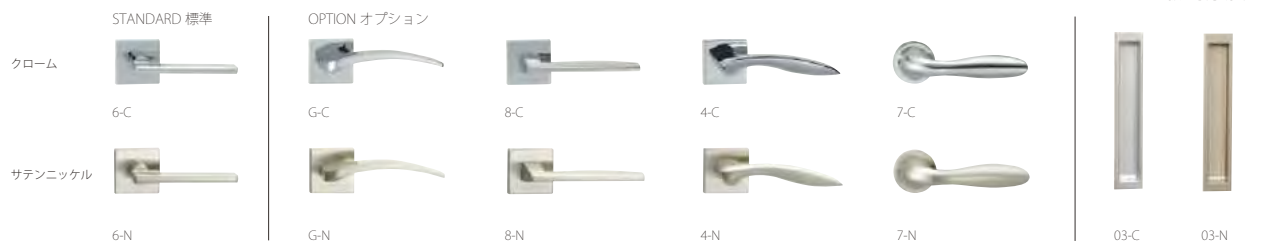

Lever Handle collection