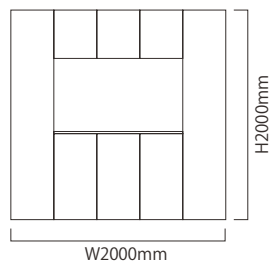

## シックな空間に際立つウォールナット柄の収納プラン。

中央に大きく切り取られた空間を内包するデザイン。全体に洋の感覚を基調とした玄関スペースに、さりげなく和のテイストを感じさせるところがポイントです。どっしりとしたイメージの中にも、ほっとした心持ちにさせてくれる空間演出が実現します。