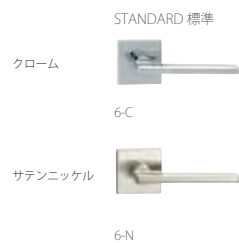

## Lever Handle collection

OPTION オプション

STANDARD 掘込引手標準

S-46G-CR  
チェリー/シート  
ガラス部/ポリカーボネート5mm(両面マット)  
PRICE/P-17