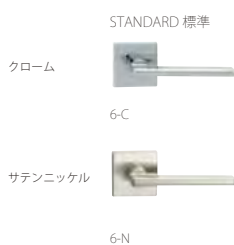

S-01P-CB  
クリアバーチ/シート  
PRICE/P-20/26

Lever Handle collection

STANDARD 掘込引手標準

シート・サニタリドア