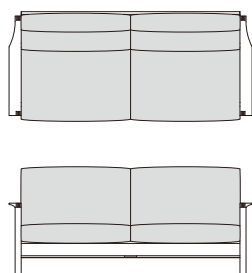

ソファ 3P

W1800 / D815 / H790 / SH375 / AH525	A	B	C	革
Bamboo+Keyaki GLS53Z NP	¥373,000 (¥410,300)	¥387,000 (¥425,700)	¥401,000 (¥441,100)	¥599,000 (¥658,900)
張替え (カバー&クッション張替え)	¥225,000 (¥247,500)	¥239,000 (¥262,900)	¥253,000 (¥278,300)	¥451,000 (¥496,100)
張替え (カバーのみ交換)	¥114,000 (¥125,400)	¥128,000 (¥140,800)	¥142,000 (¥156,200)	¥340,000 (¥374,000)

カバーリング仕様
背：フェザー+シリコン綿 / 座：ウレタン