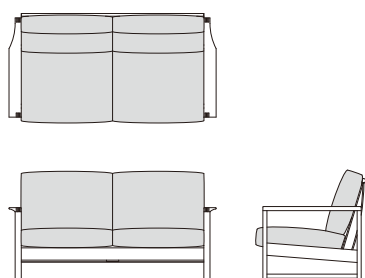

ソファ 2P

W1520 / D815 / H790 / SH375 / AH525	A	B	C	革
Bamboo+Keyaki GLS52Z NP	¥341,000 (¥375,100)	¥354,000 (¥389,400)	¥367,000 (¥403,700)	¥564,000 (¥620,400)
張替え (カバー&クッション張替え)	¥201,000 (¥221,100)	¥214,000 (¥235,400)	¥227,000 (¥249,700)	¥424,000 (¥466,400)
張替え (カバーのみ交換)	¥95,000 (¥104,500)	¥108,000 (¥118,800)	¥121,000 (¥133,100)	¥318,000 (¥349,800)