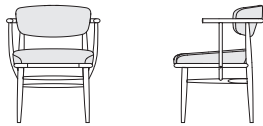

お詫びと訂正 | パンフレット内のチェア高さ寸法表記に一部誤りがございます。
正しい寸法：アワリチェア W585 D560 H735 SH430 AH650

アワリチェア

W585 / D560 / H735 / SH430 / AH650 / 高さ対応 SH380~450			A	B	C	革
Walnut	MDC21W	塗装 2色	¥136,000 (¥149,600)	¥139,000 (¥152,900)	¥142,000 (¥156,200)	¥167,000 (¥183,700)
Oak	MDC21A	塗装 8色	¥109,000 (¥119,900)	¥112,000 (¥123,200)	¥115,000 (¥126,500)	¥140,000 (¥154,000)