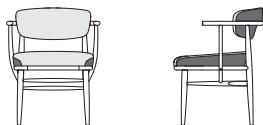

お詫びと訂正 | パンフレット内のチェア高さ寸法表記に一部誤りがございます。
正しい寸法：アワリチェア W585 D560 H735 SH430 AH650

アワリチェア

W585 / D560 / H735 / SH430 / AH650 / 高さ対応 SH380~450			A	B	C	革
Walnut	MDC21W	塗装 2色	¥136,000 (¥149,600)	¥139,000 (¥152,900)	¥142,000 (¥156,200)	¥167,000 (¥183,700)
Oak	MDC21A	塗装 8色	¥109,000 (¥119,900)	¥112,000 (¥123,200)	¥115,000 (¥126,500)	¥140,000 (¥154,000)